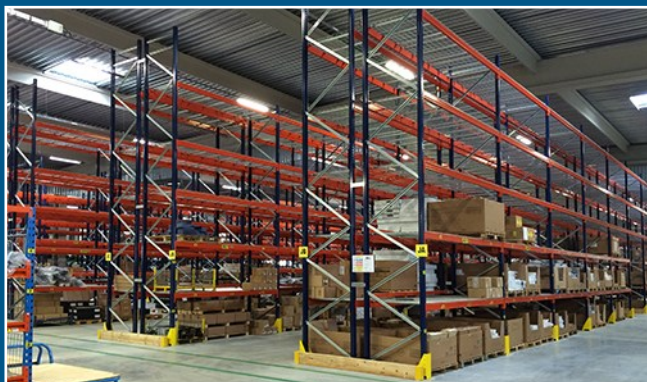

LES PIÈCES DÉTACHÉES AUTOMOBILES

Rayonnage à palettes PROFILRACK

Magasin à étages PROFILTOL

Magasin à étages PROFILCASE

Plate-forme / mezzanine

La gestion des stocks et l'organisation logistique des pièces détachées automobiles sont très spécifiques : elles mettent en jeu un très grand nombre de références de pièces avec beaucoup de produits hors-gabarit, dont les taux de rotation sont très variables et qui doivent être disponibles dans un délai très court.

De nombreux groupes, concessionnaires automobiles et distributeurs de pièces détachées, nous ont fait confiance pour **étudier et implanter une solution globale de stockage** adaptée à leurs entrepôts et à leurs magasins.

+ de photos sur

<http://www.gravittax.fr/realisations-secteur-activite/automobile/>

GRAVITAX

SOLUTIONS DE STOCKAGE INDUSTRIEL

Rayonnage mi-lourd PROFILCASE

Rayonnage mi-lourd avec séparateurs grillagés

Goulottes grillagées sur rayonnage mi-lourd